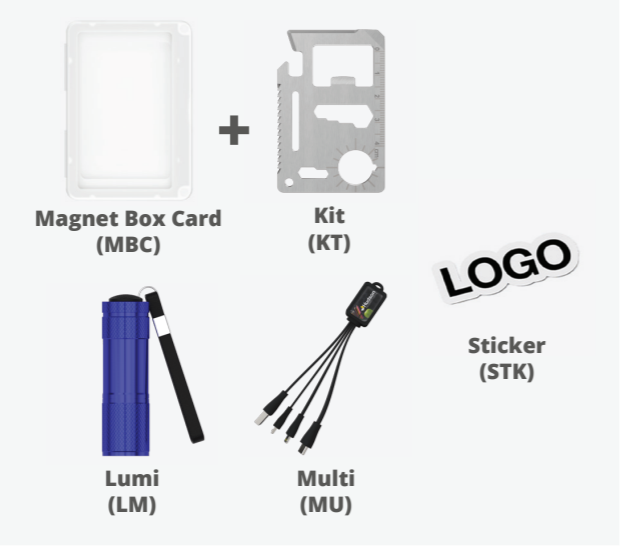

Essential	DEFAULT	FLEXIBLE
		

Corporate	DEFAULT	FLEXIBLE
		

Deluxe	DEFAULT	FLEXIBLE
		

Comfort	DEFAULT	FLEXIBLE
		

Sip 1	DEFAULT	FLEXIBLE
		

Sip 2	DEFAULT	FLEXIBLE
		

Wonderland	DEFAULT	FLEXIBLE
------------	---------	----------

Gear	DEFAULT	FLEXIBLE
------	---------	----------

Connect S	DEFAULT
-----------	---------