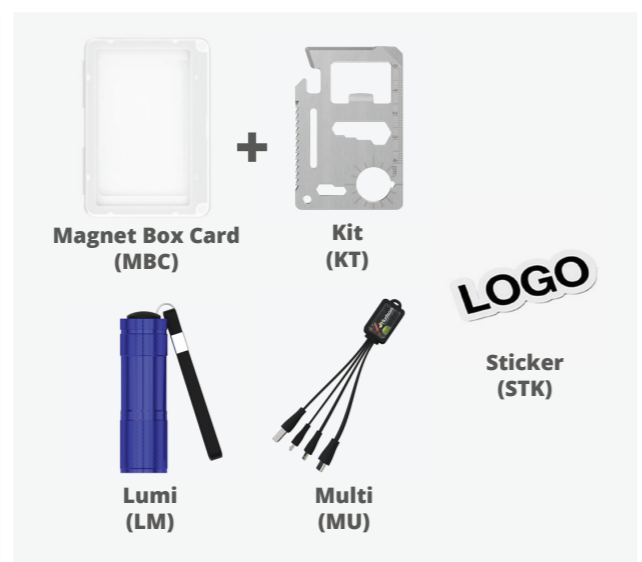

| Sip 2 | DEFAULT | FLEXIBLE |
|---|--|--|
|  | <p>Rondo (RD) Base (BSE)</p> <p>Sticker (STK)</p> <p>LOGO</p> | <p>Barista (BA) Crew Bamboo (CWB) Espresso (EE) Crew (CW)</p> <p>Gummy (GUM) Jelly (JL) Node (ND) Disc (DIS) Panel (PN)</p> |

Wonderland

DEFAULT

FLEXIBLE

Gear

DEFAULT

FLEXIBLE

Connect S

DEFAULT